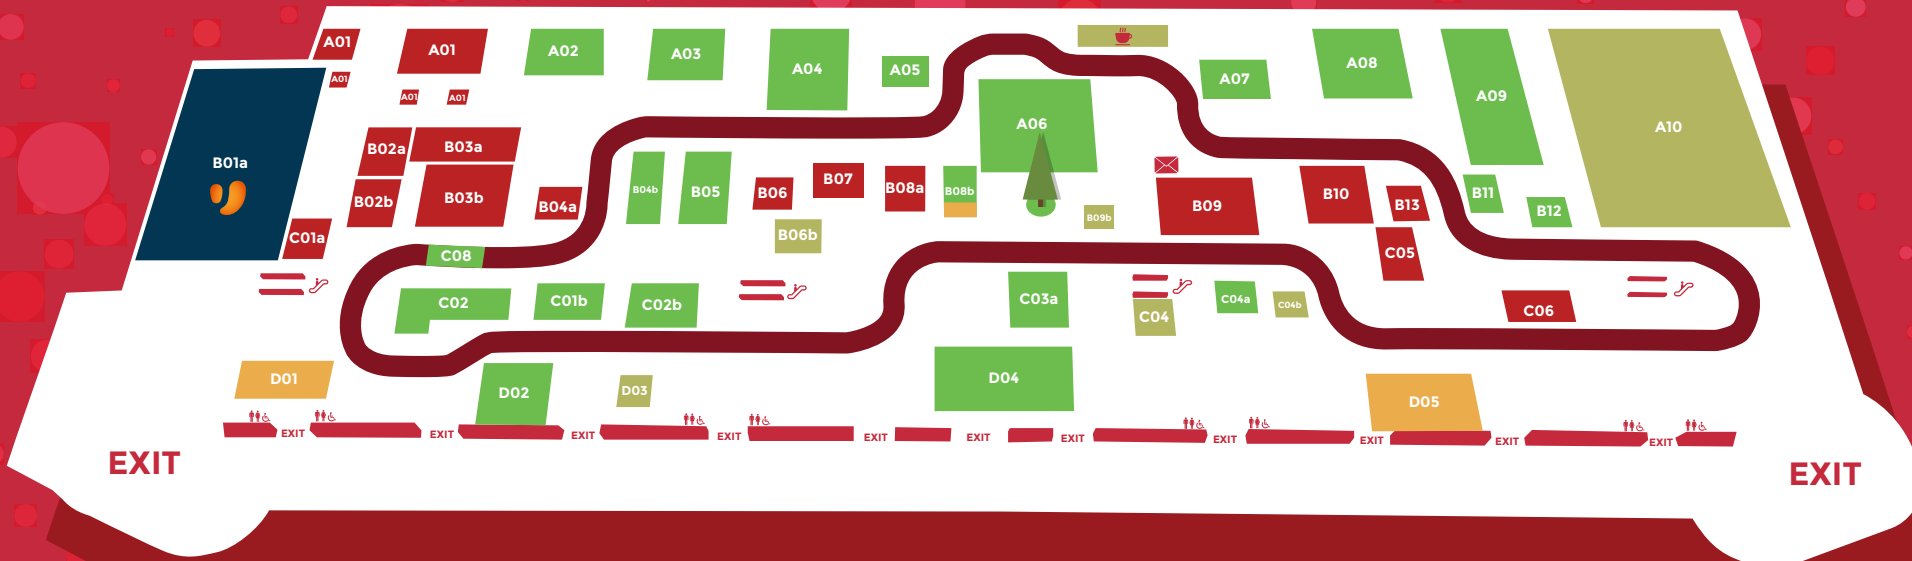

C11a
C10
B18
E08
A01b
D07
E10b
F07
B15

STORE UFFICIALE

| GI STORE

A15a

AREE INTRATTENIMENTO

AREA ESPOSITIVA TOYZ'N'TECH
ALOHA E I SUOI ABITANTI -
ARTE E CREATIVITÀ IN POKÉMON
SOLE E POKÉMON LUNA
PISTA PATTINAGGIO SOY LUNA -
GIOCHI PREZIOSI
UFFICIO POSTALE DI BABBO NATALE

F01
F02

C01
A15b

AREE DI SERVIZIO

GI INFO POINT BY LUDILABEL
NURSERY BY CHICCO
STROLLER PARKING BY CHICCO

F09
F04
E01a

AREE RISTORO

GARAGE DELLA PIZZA
IL PANINO RUSTICO
POP CORN & SWEETS
SUGAR 2.0

F05 - F06
E02a - E02b
F08a
D13b

✉ RITIRO LETTERINA

QUI TROVI LA LETTERINA PER BABBO
NATALE DI GI' COME GIOCARE
REALIZZATA INSIEME A FOCUS PICO E
MONDADORI STORE.
RITIRALA E CORRI AD IMBUCARLA
ALL' UFFICIO POSTALE DI BABBO NATALE!

PAD. 4 AREA INTRATTENIMENTO

AREE RISTORO

APE MACÈ
BUS DOG
MAGIC FOOD VILLAGE
QUALCOSA DI DOLCE
SUGAR 2.0

B04b - B05
C08

A08

B08b
D05
D01

B06b
C04
A10
C04b - D03
B09b

RITIRO LETTERINA

QUI TROVI LA LETTERINA PER BABBO
NATALE DI G! COME GIOCARE
REALIZZATA INSIEME A FOCUS PICO E
MONDADORI STORE.
RITIRALA E CORRI AD IMBUCARLA
ALL' UFFICIO POSTALE DI BABBO NATALE!
(pad 3 A15B)