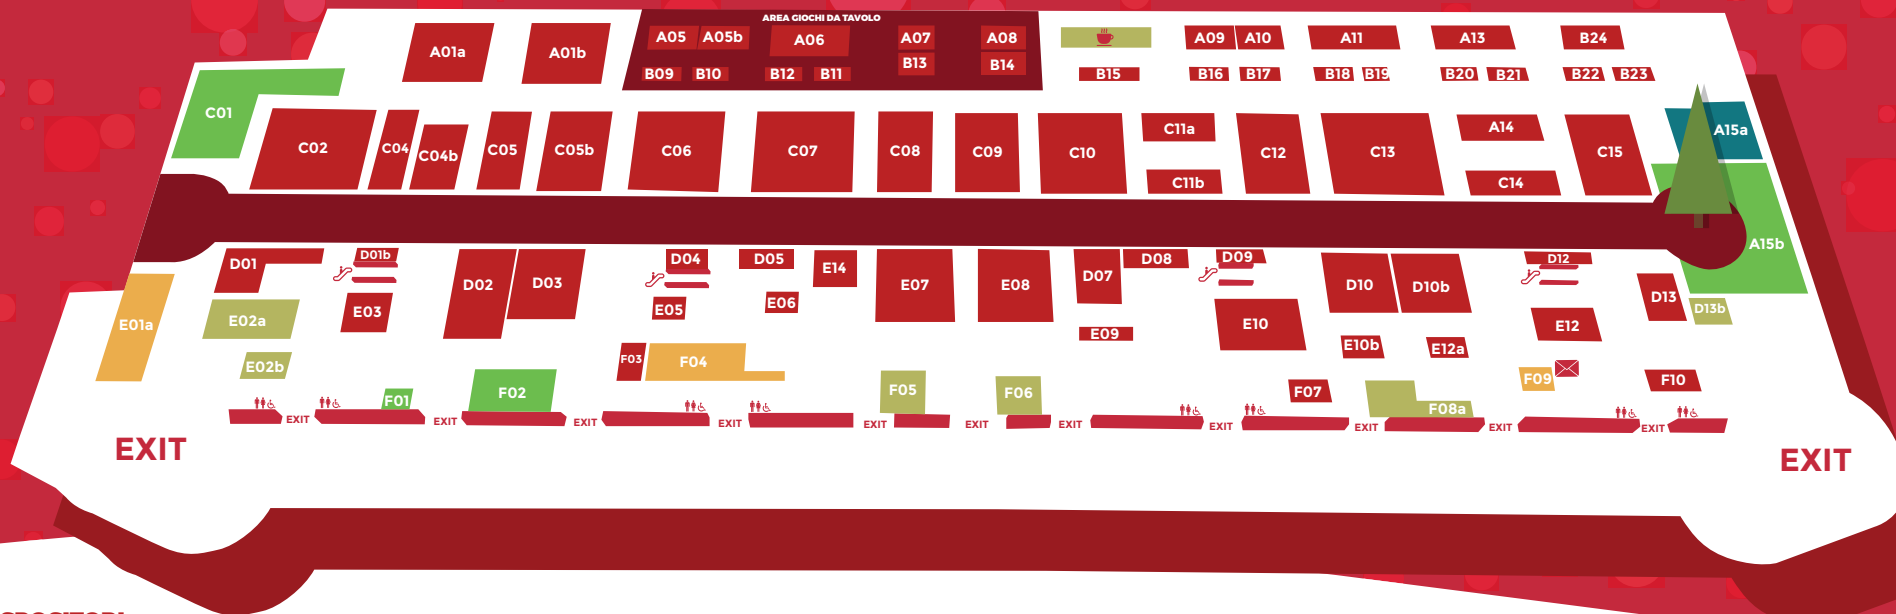

PAD. 3 AREA ESPOSITIVA

ESPOSITORI

ASSOGIOCATTOLI
BESTWAY
BIG BEN INTERACTIVE
BUNNY DURACELL
CARRERA
CHICCO
CHILD EXPLORER
COMPAGNIA DELLE FATE
BABY SITTERS & CO
CONSORZIO FAMILY HOTELS
CRANIO CREATIONS
CRAYOLA
CREATIVAMENTE
CUCINABARILLA.IT
DEA KIDS - DEA JUNIOR - SUPER
DINO BIKES
DV GIOCHI
DYNIT
ENGLISH FOR FAMILIES
FOLLETO
GEMAR
GEOMAG/NANOBLOCK
GHENOS GAMES
GIOCHI PREZIOSI
GIOCHI UNITI
GG - GIOVANI GENITORI
GLOBO
GRANDI GIOCHI
HAPE TOYS

A14
E10
F03
A01a
C04b
C05b
B20
D04

E14
A07 - B13
D02
B09 - B10
E12
E07
C04
C11b
D08
B16
A10 - B17
D05
D01
B12 - B11
C02
A06
B23
C12
C15
D13

HAPPY CAMP FAMILY HOLIDAYS
H2OPTIMA
IMC TOYS
JUVENTUS
KAIYU TOYS
K2 & FRISBEE
KINDERHOTELS
LEGO
MAGFORMERS - MARVIN'S
MAGIC - SCHLEICH
MAMMAMIAKIDS
MICRO MACHINES
MILANO MOMS
MISS NELLA
MONDO
O.D.S.
OLIPHANTE
ORSOMAGO
PAINTING VELVET
PEG PEREGO
PHOTOPIU'
PLAYMOBIL
POKÉMON
PROLUDIS GIOCATTOLI -
MANCALAMARO
QUERCETTI
RAVENSBURGER - BRIO
RED GLOVE
SABBIARELLI IL COLORE
PER GIOCO

E05
E09
C05
C06
B24
D12
B22
C13
D10b

F10
E06
E12a
B19
A13
A11
A08 - B14
C08
D09
C07
B21
C09
A05-A05b
C14

D03
D10
E03 - D01b
A09

SBABAM SRL
SIMBA TOYS
SKYSERVICE
SPIN MASTER
STAR WARS AREA
SUPERMAG TOYS
TEMPO DI LIBRI
TIM
U.BORGONOVO

C11a
C10
B18
E08
A01b
D07
E10b
F07
B15

STORE UFFICIALE

| GI STORE

A15a

AREE INTRATTENIMENTO

AREA ESPOSITIVA TOYZ'N'TECH
ALOHA E I SUOI ABITANTI -
ARTE E CREATIVITÀ IN POKÉMON
SOLE E POKÉMON LUNA
PISTA PATTINAGGIO SOY LUNA -
GIOCHI PREZIOSI
UFFICIO POSTALE DI BABBO NATALE

F01
F02

C01
A15b

AREE DI SERVIZIO

GI INFO POINT BY LUDILABEL
NURSERY BY CHICCO
STROLLER PARKING BY CHICCO

F09
F04
E01a

AREE RISTORO

GARAGE DELLA PIZZA
IL PANINO RUSTICO
POP CORN & SWEETS
SUGAR 2.0

F05 - F06
E02a - E02b
F08a
D13b

✉ RITIRO LETTERINA

QUI TROVI LA LETTERINA PER BABBO
NATALE DI GI' COME GIOCARE
REALIZZATA INSIEME A FOCUS PICO E
MONDADORI STORE.
RITIRALA E CORRI AD IMBUCARLA
ALL' UFFICIO POSTALE DI BABBO NATALE!