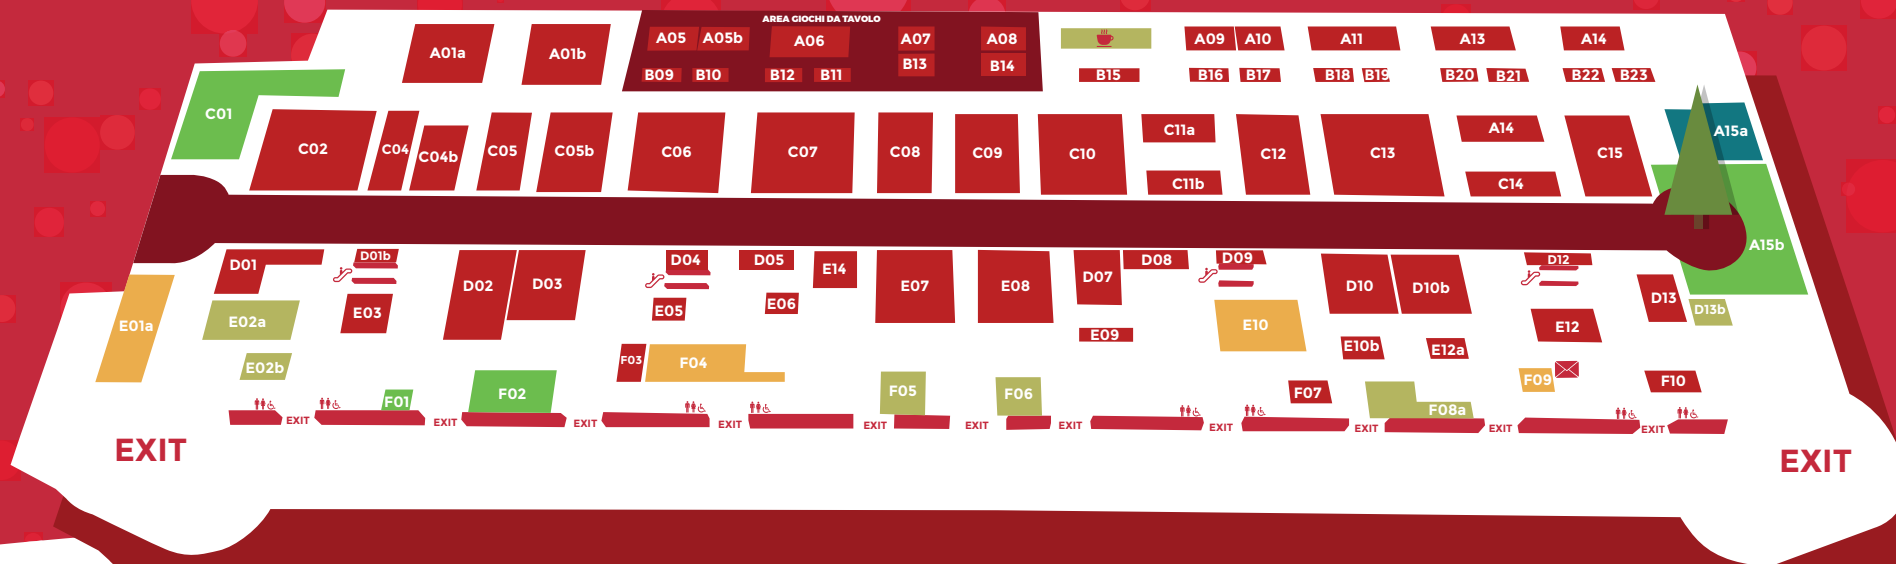

PAD. 3 AREA ESPOSITIVA

ESPOSITORI

ASSOGIOCATTOLI
BESTWAY
BIG BEN INTERACTIVE
BUNNY DURACELL
CARRERA
CHICCO
CHILD EXPLORER
COMPAGNIA DELLE FATE
BABY SITTERS & CO
CONSORZIO FAMILY HOTELS
CRANIO CREATIONS
CRAYOLA
CREATIVAMENTE
CUCINABARILLA.IT
DEA KIDS - DEA JUNIOR - SUPER
DINO BIKES
DV GIOCHI
DYNIT
ENGLISH FOR FAMILIES
FOLLETO
GEMAR
GEOMAG/NANOBLOCK
GHENOS GAMES
GIOCHI PREZIOSI
GIOCHI UNITI
GG - GIOVANI GENITORI
GLOBO
GRANDI GIOCHI
HAPE TOYS

A14
E10
F03
A01a
C04b
C05b
B20
D04

E14
A07 - B13
D02
B09 - B10
E12
E07
C04
C11b
D08
B16
A10 - B17
D05
D01
B12 - B11
C02
A06
B23
C12
C15
D13

HAPPY CAMP FAMILY HOLIDAYS
H2OPTIMA
IMC TOYS
JUVENTUS
KAIYU TOYS
K2 & FRISBEE
KINDERHOTELS
LEGO
MAGFORMERS - MARVIN'S
MAGIC - SCHLEICH
MAMMAMIAKIDS
MICRO MACHINES
MILANO MOMS
MISS NELLA
MONDO
O.D.S.
OLIPHANTE
ORSOMAGO
PAINTING VELVET
PEG PEREGO
PHOTOPIU'
PLAYMOBIL
POKÉMON
PROLUDIS GIOCATTOLI -
MANCALAMARO
QUERCETTI
RAVENSBURGER - BRIO
RED GLOVE
SABBIARELLI IL COLORE
PER GIOCO

E05
E09
C05
C06
B24
D12
B22
C13
D10b

F10
E06
E12a
B19
A13
A11
A08 - B14
C08
D09
C07
B21
C09
A05-A05b
C14

D03
D10
E03 - D01b
A09

SBABAM SRL
SIMBA TOYS
SKYSERVICE
SPIN MASTER
STAR WARS AREA
SUPERMAG TOYS
TEMPO DI LIBRI
TIM
U.BORGONOVO

C11a
C10
B18
E08
A01b
D07
E10b
F07
B15

STORE UFFICIALE

| GI STORE

A15a

AREE INTRATTENIMENTO

AREA ESPOSITIVA TOYZ'N'TECH
ALOHA E I SUOI ABITANTI -
ARTE E CREATIVITÀ IN POKÉMON
SOLE E POKÉMON LUNA
PISTA PATTINAGGIO SOY LUNA -
GIOCHI PREZIOSI
UFFICIO POSTALE DI BABBO NATALE

F01
F02

C01
A15b

AREE DI SERVIZIO

GI INFO POINT BY LUDILABEL
NURSERY BY CHICCO
STROLLER PARKING BY CHICCO

F09
F04
E01a

AREE RISTORO

GARAGE DELLA PIZZA
IL PANINO RUSTICO
POP CORN & SWEETS
SUGAR 2.0

F05 - F06
E02a - E02b
F08a
D13b

✉ RITIRO LETTERINA

QUI TROVI LA LETTERINA PER BABBO
NATALE DI G! COME GIOCARE
REALIZZATA INSIEME A FOCUS PICO E
MONDADORI STORE.
RITIRALA E CORRI AD IMBUCARLA
ALL' UFFICIO POSTALE DI BABBO NATALE!