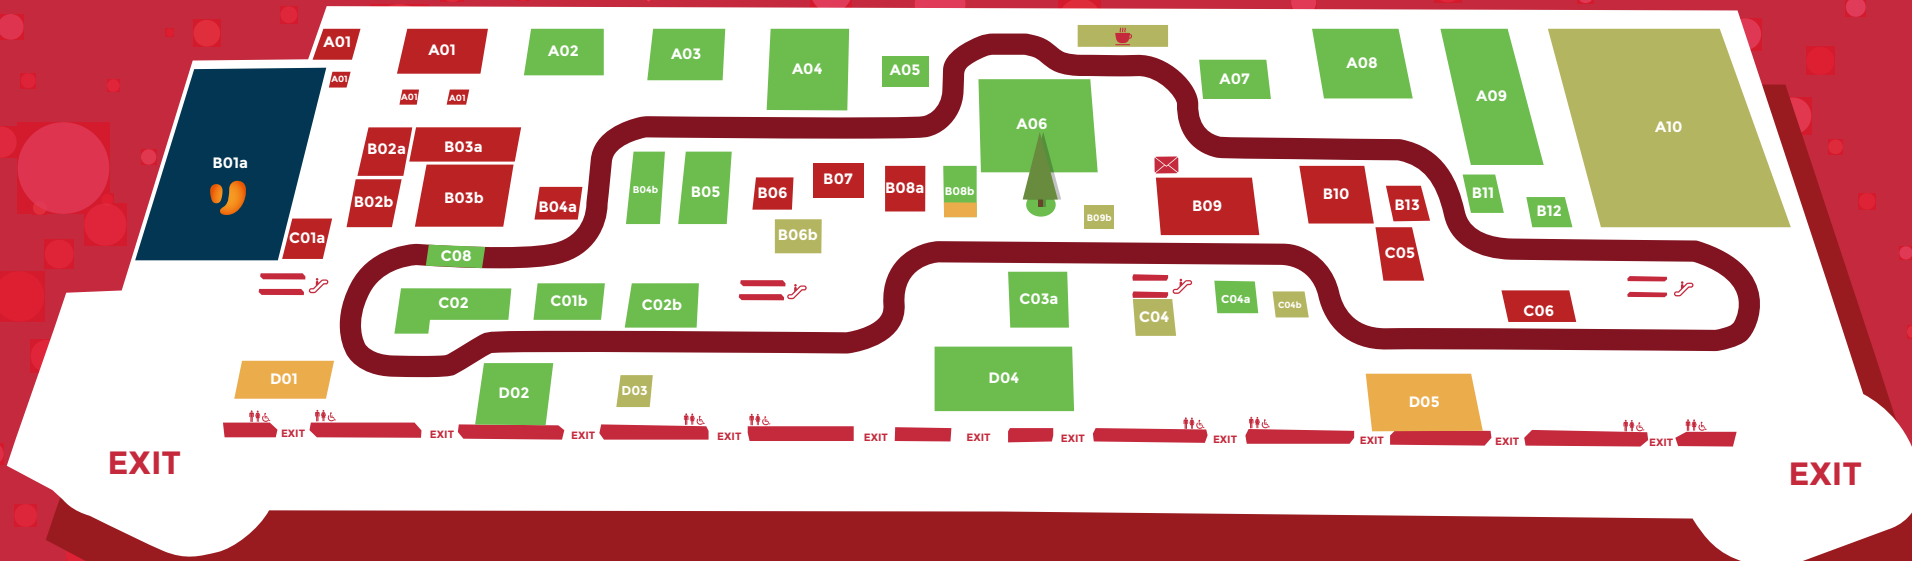

C11a
C10
B18
E08
A01b
D07
E10b
F07
B15

STORE UFFICIALE

| GI STORE

A15a

AREE INTRATTENIMENTO

AREA ESPOSITIVA TOYZ'N'TECH
ALOHA E I SUOI ABITANTI -
ARTE E CREATIVITÀ IN POKÉMON
SOLE E POKÉMON LUNA
PISTA PATTINAGGIO SOY LUNA -
GIOCHI PREZIOSI
UFFICIO POSTALE DI BABBO NATALE

F01
F02

C01
A15b

AREE DI SERVIZIO

GI INFO POINT BY LUDILABEL
NURSERY BY CHICCO
STROLLER PARKING BY CHICCO

F09
F04
E01a

AREE RISTORO

GARAGE DELLA PIZZA
IL PANINO RUSTICO
POP CORN & SWEETS
SUGAR 2.0

F05 - F06
E02a - E02b
F08a
D13b

✉ RITIRO LETTERINA

QUI TROVI LA LETTERINA PER BABBO
NATALE DI G! COME GIOCARE
REALIZZATA INSIEME A FOCUS PICO E
MONDADORI STORE.
RITIRALA E CORRI AD IMBUCARLA
ALL' UFFICIO POSTALE DI BABBO NATALE!

PAD. 4 AREA INTRATTENIMENTO

AREE RISTORO

APE MACÈ
BUS DOG
MAGIC FOOD VILLAGE
QUALCOSA DI DOLCE
SUGAR 2.0

B04b - B05
C08

A08

B08b
D05
D01

B06b
C04
A10
C04b - D03
B09b

RITIRO LETTERINA

QUI TROVI LA LETTERINA PER BABBO
NATALE DI G! COME GIOCARE
REALIZZATA INSIEME A FOCUS PICO E
MONDADORI STORE.
RITIRALA E CORRI AD IMBUCARLA
ALL' UFFICIO POSTALE DI BABBO NATALE!
(pad 3 A15B)