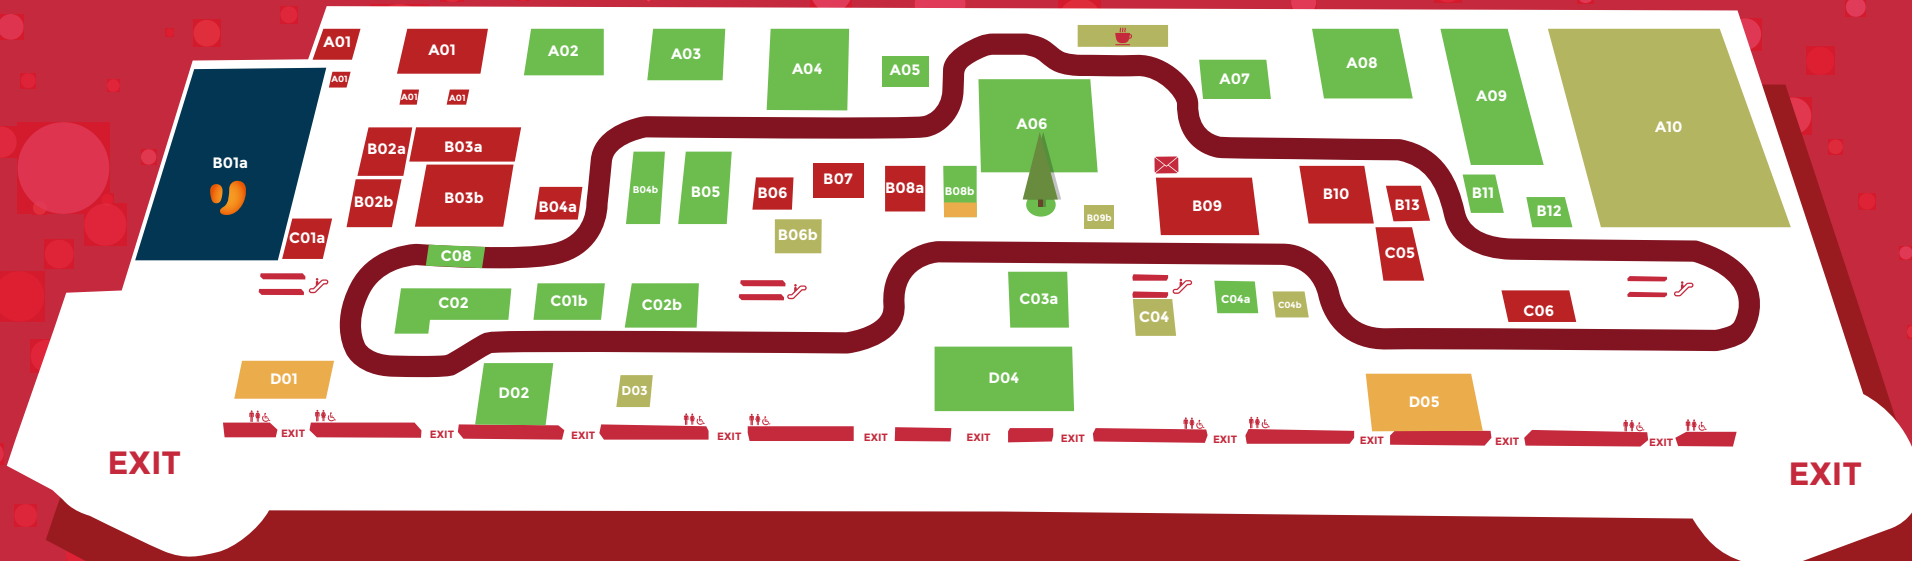

C11a
C10
B18
E08
A01b
D07
E10b
F07
B15

STORE UFFICIALE

| GI STORE

A15a

AREE INTRATTENIMENTO

AREA ESPOSITIVA TOYZ'N'TECH
ALOHA E I SUOI ABITANTI -
ARTE E CREATIVITÀ IN POKÉMON
SOLE E POKÉMON LUNA
PISTA PATTINAGGIO SOY LUNA -
GIOCHI PREZIOSI
UFFICIO POSTALE DI BABBO NATALE

F01
F02

C01
A15b

AREE DI SERVIZIO

GI INFO POINT BY LUDILABEL
NURSERY BY CHICCO
STROLLER PARKING BY CHICCO

F09
F04
E01a

AREE RISTORO

GARAGE DELLA PIZZA
IL PANINO RUSTICO
POP CORN & SWEETS
SUGAR 2.0

F05 - F06
E02a - E02b
F08a
D13b

✉ RITIRO LETTERINA

QUI TROVI LA LETTERINA PER BABBO
NATALE DI GI! COME GIOCARE
REALIZZATA INSIEME A FOCUS PICO E
MONDADORI STORE.
RITIRALA E CORRI AD IMBUCARLA
ALL' UFFICIO POSTALE DI BABBO NATALE!

PAD. 4 AREA INTRATTENIMENTO

AREE RISTORO

APE MACÈ
BUS DOG
MAGIC FOOD VILLAGE
QUALCOSA DI DOLCE
SUGAR 2.0

B04b - B05
C08

A08

B08b
D05
D01

B06b
C04
A10
C04b - D03
B09b

RITIRO LETTERINA

QUI TROVI LA LETTERINA PER BABBO
NATALE DI G! COME GIOCARE
REALIZZATA INSIEME A FOCUS PICO E
MONDADORI STORE.
RITIRALA E CORRI AD IMBUCARLA
ALL' UFFICIO POSTALE DI BABBO NATALE!
(pad 3 A15B)