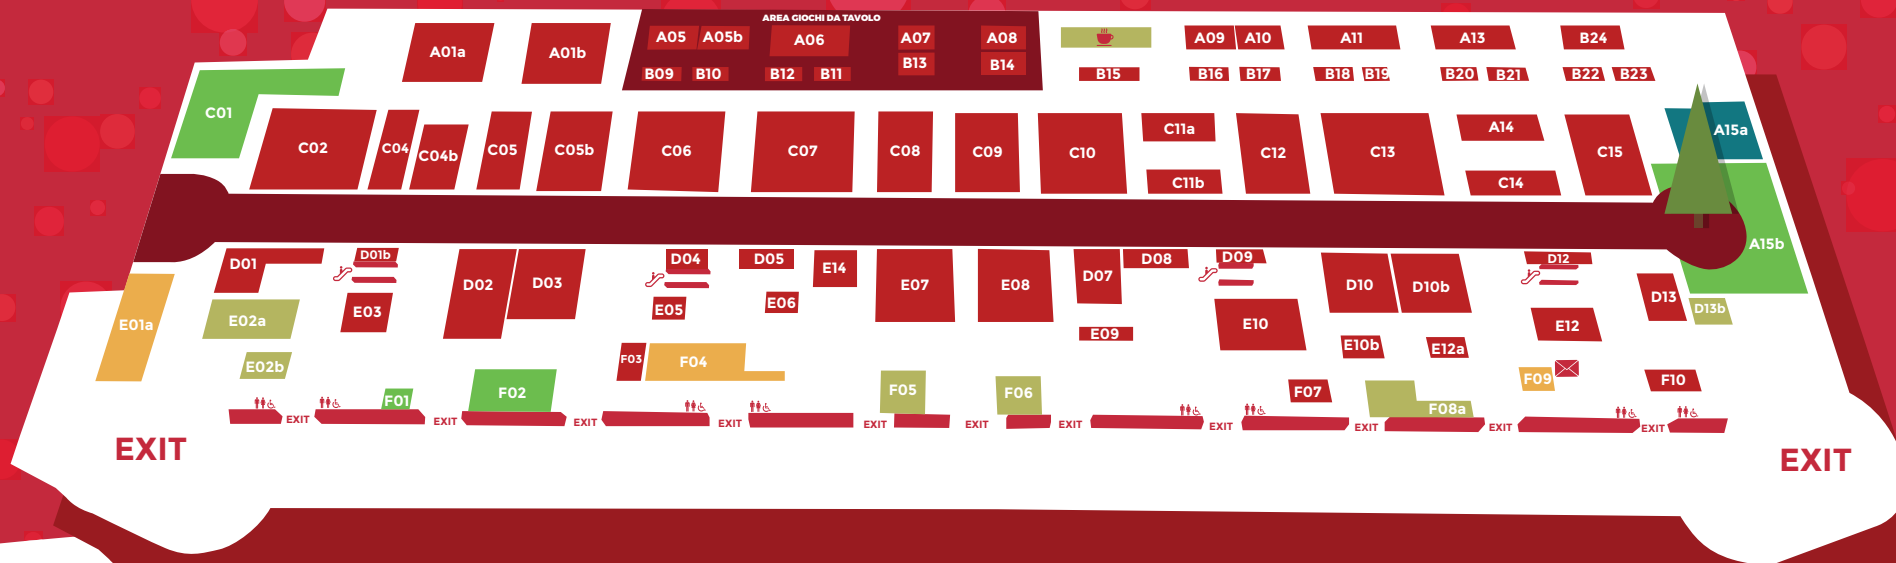

PAD. 3 AREA ESPOSITIVA

ESPOSITORI

ASSOGIOCATTOLI
BESTWAY
BIG BEN INTERACTIVE
BUNNY DURACELL
CARRERA
CHICCO
CHILD EXPLORER
COMPAGNIA DELLE FATE
BABY SITTERS & CO
CONSORZIO FAMILY HOTELS
CRANIO CREATIONS
CRAYOLA
CREATIVAMENTE
CUCINABARILLA.IT
DEA KIDS - DEA JUNIOR - SUPER
DINO BIKES
DV GIOCHI
DYNIT
ENGLISH FOR FAMILIES
FOLLETO
GEMAR
GEOMAG/NANOBLOCK
GHENOS GAMES
GIOCHI PREZIOSI
GIOCHI UNITI
GG - GIOVANI GENITORI
GLOBO
GRANDI GIOCHI
HAPE TOYS

A14
E10
F03
A01a
C04b
C05b
B20
D04

E14
A07 - B13
D02
B09 - B10
E12
E07
C04
C11b
D08
B16
A10 - B17
D05
D01
B12 - B11
C02
A06
B23
C12
C15
D13

HAPPY CAMP FAMILY HOLIDAYS
H2OPTIMA
IMC TOYS
JUVENTUS
KAIYU TOYS
K2 & FRISBEE
KINDERHOTELS
LEGO
MAGFORMERS - MARVIN'S
MAGIC - SCHLEICH
MAMMAMIAKIDS
MICRO MACHINES
MILANO MOMS
MISS NELLA
MONDO
O.D.S.
OLIPHANTE
ORSOMAGO
PAINTING VELVET
PEG PEREGO
PHOTOPIU'
PLAYMOBIL
POKÉMON
PROLUDIS GIOCATTOLI -
MANCALAMARO
QUERCETTI
RAVENSBURGER - BRIO
RED GLOVE
SABBIARELLI IL COLORE
PER GIOCO

E05
E09
C05
C06
B24
D12
B22
C13
D10b

F10
E06
E12a
B19
A13
A11
A08 - B14
C08
D09
C07
B21
C09
A05-A05b
C14

D03
D10
E03 - D01b
A09

SBABAM SRL
SIMBA TOYS
SKYSERVICE
SPIN MASTER
STAR WARS AREA
SUPERMAG TOYS
TEMPO DI LIBRI
TIM
U.BORGONOVO

C11a
C10
B18
E08
A01b
D07
E10b
F07
B15

STORE UFFICIALE

| GI STORE

A15a

AREE INTRATTENIMENTO

AREA ESPOSITIVA TOYZ'N'TECH
ALOHA E I SUOI ABITANTI -
ARTE E CREATIVITÀ IN POKÉMON
SOLE E POKÉMON LUNA
PISTA PATTINAGGIO SOY LUNA -
GIOCHI PREZIOSI
UFFICIO POSTALE DI BABBO NATALE

F01
F02

C01
A15b

AREE DI SERVIZIO

GI INFO POINT BY LUDILABEL
NURSERY BY CHICCO
STROLLER PARKING BY CHICCO

F09
F04
E01a

AREE RISTORO

GARAGE DELLA PIZZA
IL PANINO RUSTICO
POP CORN & SWEETS
SUGAR 2.0

F05 - F06
E02a - E02b
F08a
D13b

✉ RITIRO LETTERINA

QUI TROVI LA LETTERINA PER BABBO
NATALE DI GI! COME GIOCARE
REALIZZATA INSIEME A FOCUS PICO E
MONDADORI STORE.
RITIRALA E CORRI AD IMBUCARLA
ALL' UFFICIO POSTALE DI BABBO NATALE!